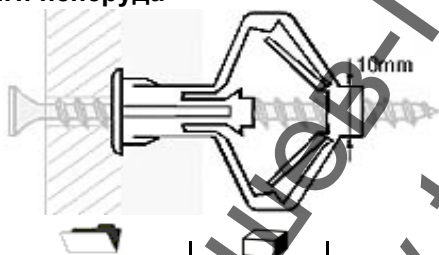

ДЮБЕЛИ ЗА ГИПСКАРТОН

Дюбел за леки закрепвания в гипскартон
ТИП: пеперуда