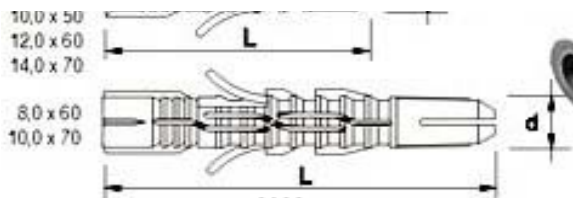

**Дюбел за бърз монтаж - Пирон дюбел
Скрита яка**

артикулен номер	опаковка	d mm	цена лв/100
Материал: PP / Полипропилен /			
88503.061.0060.040	200	6*40	5.94 лв
88503.061.0060.060	200	6*60	8.54 лв
88503.061.0060.080	200	6*80	11.88 лв
88503.061.0080.060	100	8*60	14.58 лв
88503.061.0080.080	100	8*80	17.00 лв
88503.061.0080.100	100	8*100	21.14 лв
88503.061.0080.120	100	8*120	25.38 лв
Материал: NYLON /			
88503.062.0060.040	200	6*40	6.60 лв
88503.062.0060.060	200	6*60	9.40 лв
88503.062.0060.080	200	6*80	12.00 лв
88503.062.0080.060	100	8*60	16.00 лв
88503.062.0080.080	100	8*80	19.00 лв
88503.062.0080.100	100	8*100	23.00 лв
88503.062.0080.120	100	8*120	28.00 лв

**Дюбел за бърз монтаж - Пирон дюбел
Широка яка**

артикулен номер	опаковка	mm	цена лв/100
Материал: PP / Полипропилен /			
88503.161.0060.040	200	6*40	6.00 лв
88503.161.0060.060	200	6*60	8.60 лв
Материал: NYLON / Полиетилен /			
88503.162.0060.040	200	6*40	7.20 лв
88503.162.0060.060	200	6*60	10.40 лв

Многофункционален дюбел

Smart®

артикулен номер	опаковка	mm	цена лв/100
Материал: PP / Полипропилен /			
88506.001.0050.025	800	5*25	2.06 лв
88506.001.0060.030	600	6*30	2.06 лв
88506.001.0080.040	300	8*40	3.24 лв
88506.001.0080.060	200	8*60	5.22 лв
88506.001.0010.050	150	10*50	5.48 лв
88506.001.0010.070	100	10*70	8.28 лв
88506.001.0012.060	100	12*60	9.00 лв
88506.001.0014.070	50	14*70	14.22 лв
Материал: NYLON			
	800	5*25	2.36 лв
	600	6*30	2.40 лв
	300	8*40	3.72 лв
	200	8*60	6.00 лв
	150	10*50	6.30 лв
	100	10*70	9.52 лв
	100	12*60	10.36 лв
	50	14*70	16.40 лв

РАМКОВ ДЮБЕЛ и Винт шестостенна глава

артикулен номер	опаковка	D-L-D1-L1	цена лв/100
Материал: NYLON			
88505.010.0100.100	100	10*100/7*105	56.32 лв
88505.010.0100.115	100	10*115/7*120	67.12 лв
88505.010.0100.135	100	10*135/7*140	75.60 лв
88505.010.0100.160	100	10*160/7*165	88.00 лв