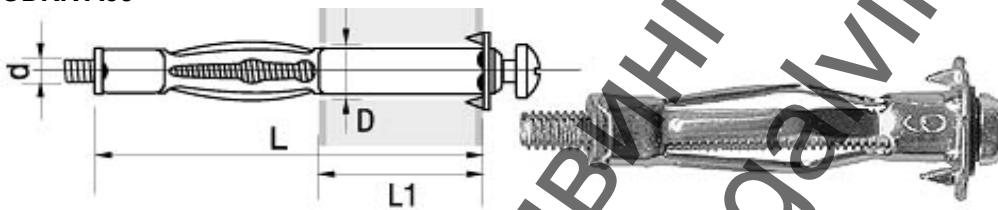

артикулен номер	опаковка	mm	цена лв/100
88082.900.0000.000	100	35	33.00 лв

Дюбел метален за Гипскартон
ТИП: Molly
ODRIVA35