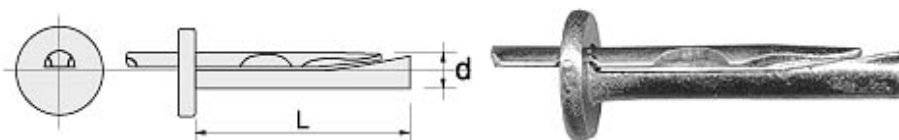

артикулен номер	опаковка	mm	цена лв/100
88082.001.0000.000	100	22	7.60 лв

Дюбел метален за навиване в Гипскартон
ТИП: SP-A
ODRIVA35

артикулен номер	опаковка	mm	цена лв/100
88082.900.0000.000	100	35	33.00 лв

Дюбел метален за Гипскартон
ТИП: Molly
ODRIVA35

артикулен номер	опаковка	mm	цена лв/100
88512.011.0050.052	100	M5*52*3-16	54.08 лв
88512.011.0060.052	100	M6*11*3-16	67.52 лв

Клеци за дюбел тип Molly
OHMOLTOOL

артикулен номер	опаковка	цена лв/100
	1	40.80 лв

Дюбел метален за окачен таван